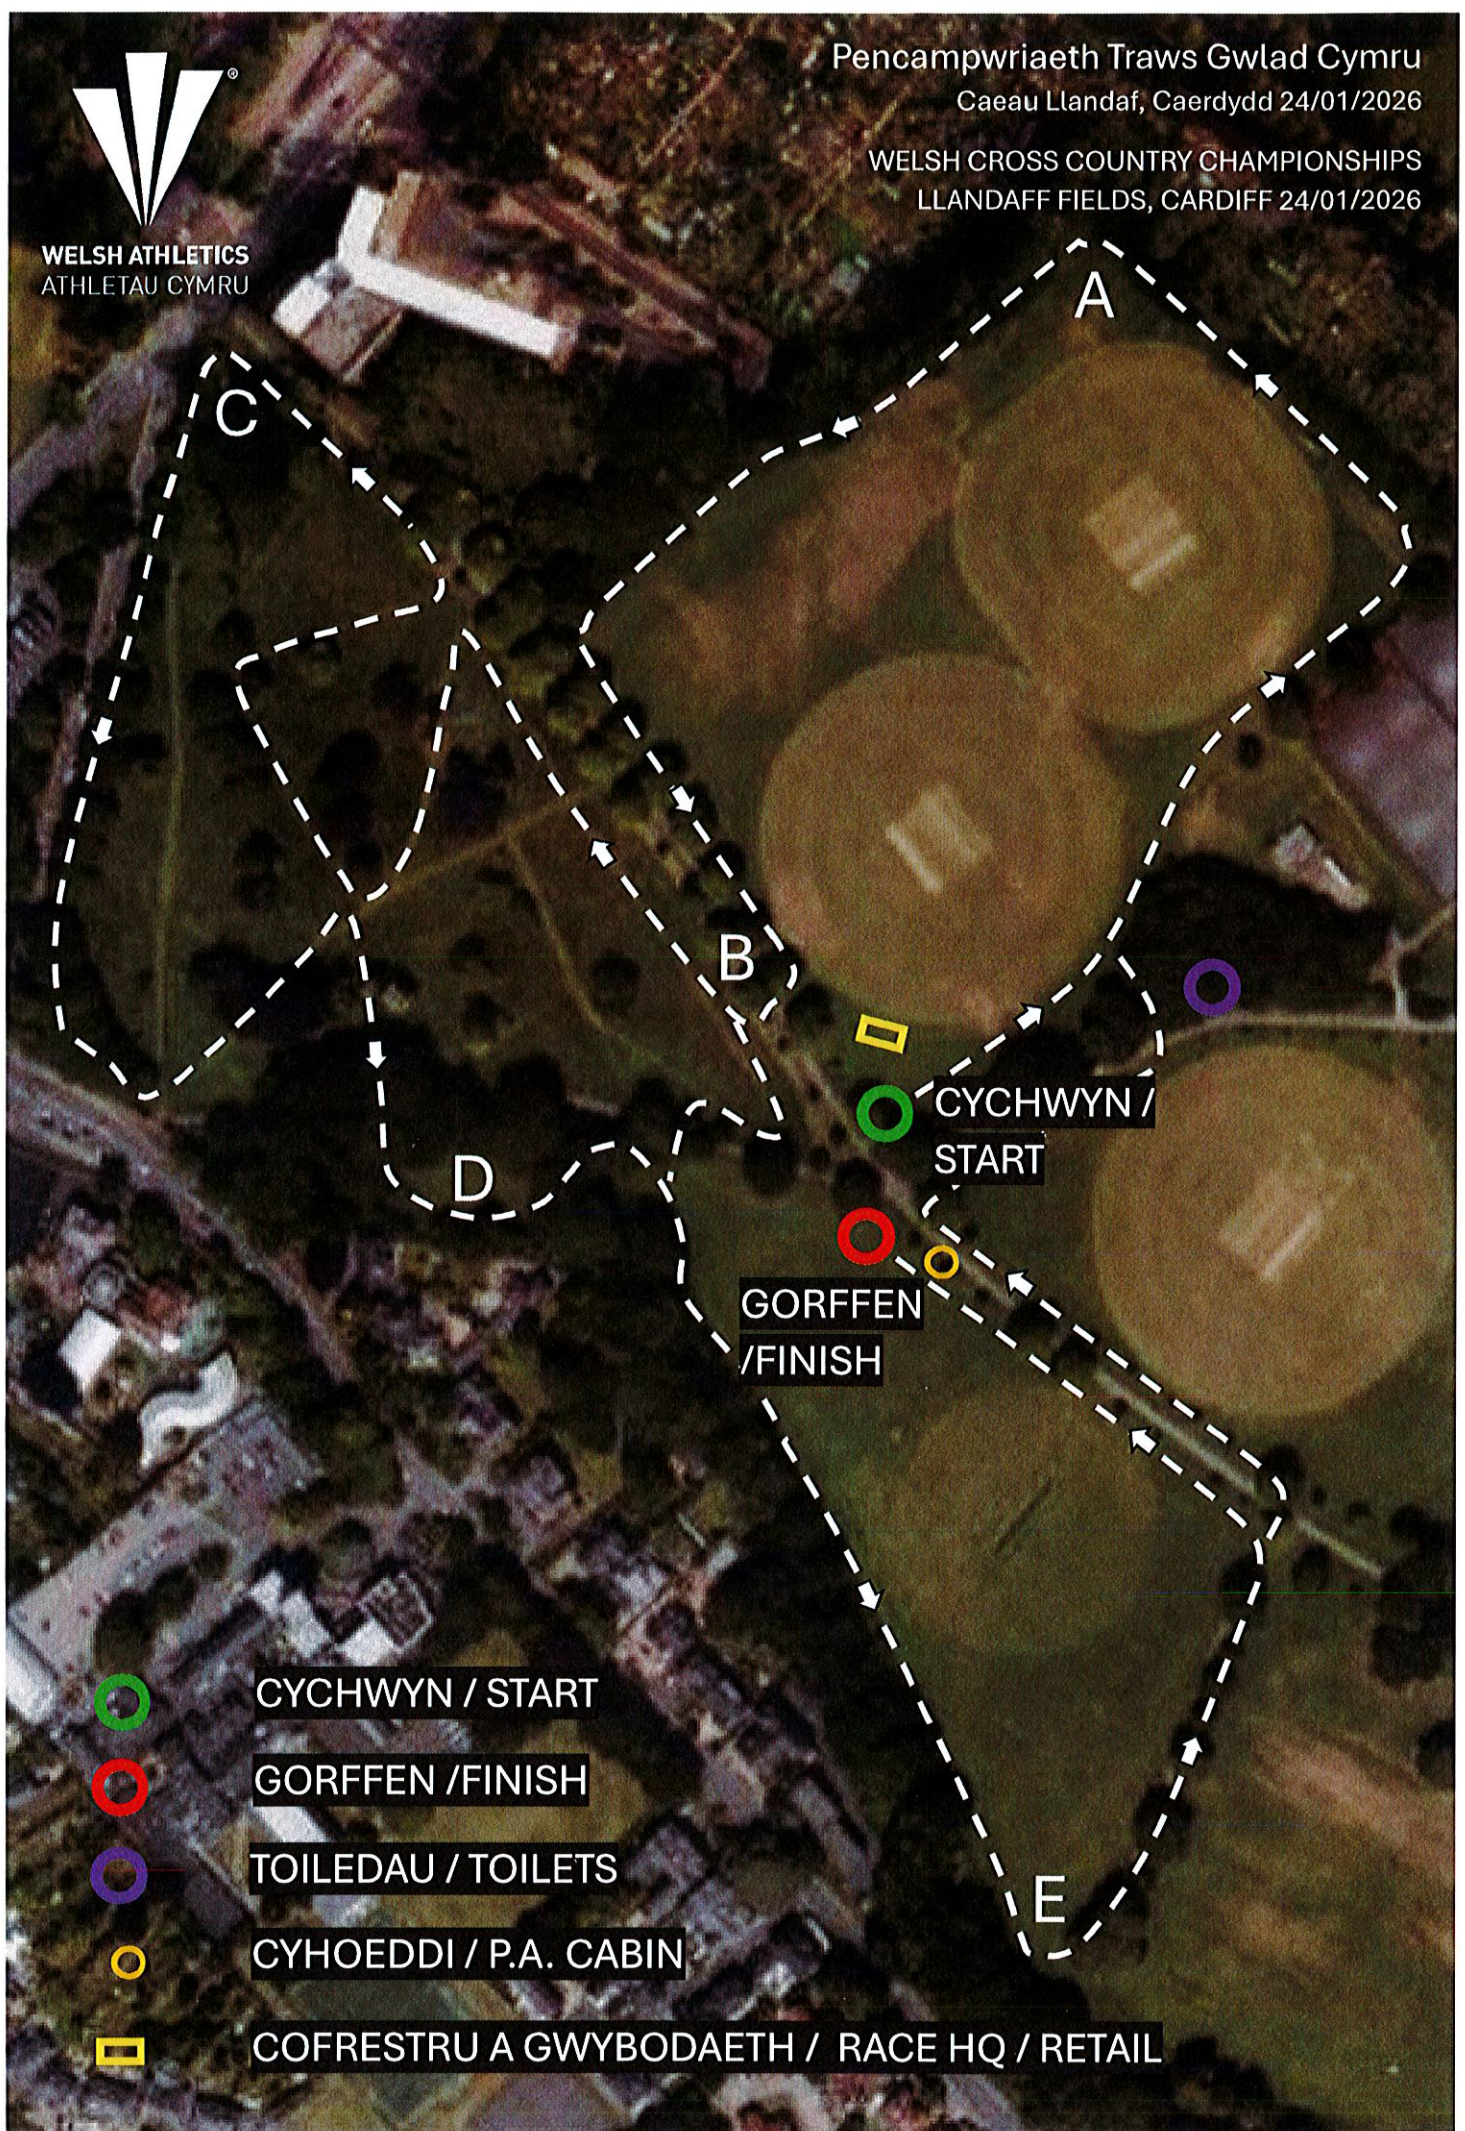

Caeau Llandaf, Caerdydd 24/01/2026

WELSH CROSS COUNTRY CHAMPIONSHIPS

LLANDAFF FIELDS, CARDIFF 24/01/2026

CYCHWYN / START

GORFFEN / FINISH

TOILEDAU / TOILETS

CYHOEDDI / P.A. CABIN

COFRESTRU A GWYBODAETH / RACE HQ / RETAIL